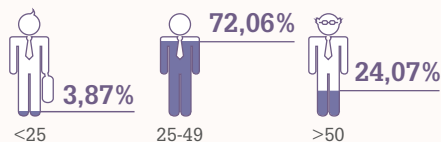

Luxembourg 0,99% 46

Namur 2,16% 100

Verdeling van de bedrijven volgens het aantal werknemers

	<5	184	17,88%
	5 - 9	92	8,94%
	10 - 19	142	13,80%
	20 - 49	256	24,88%
	50 - 99	170	16,52%
	100 - 199	93	9,04%
	200 - 499	58	5,64%
	500 - 999	20	1,94%
	1000 en meer	14	1,36%
Totaal		1.029	100%

KMO (<50 )
66%
674 bedrijven

Grote bedrijven
34%
355 bedrijven

Verdeling per leeftijd

BEDIENDEN PC 218 REINIGINGSSECTOR

BEDIENDEN PC 218 DIENSTEN

ARBEIDERS EN BEDIENDEN REINIGINGSSECTOR

BEDIENDEN PC 218 ALLE SECTOREN