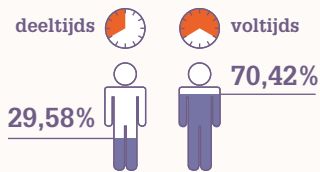

KMO (<50 )
66%
674 bedrijven

Grote bedrijven
34%
355 bedrijven

Verdeling per leeftijd

BEDIENDEN PC 218 REINIGINGSSECTOR

BEDIENDEN PC 218 DIENSTEN

ARBEIDERS EN BEDIENDEN REINIGINGSSECTOR

BEDIENDEN PC 218 ALLE SECTOREN

Verdeling per geslacht

**BEDIENDEN PC 218
REINIGINGSSECTOR**

**BEDIENDEN PC 218
DIENSTEN**

**ARBEIDERS EN BEDIENDEN
REINIGINGSSECTOR**

**BEDIENDEN PC 218
ALLE SECTOREN**

Verdeling per type prestatie

**BEDIENDEN PC 218
REINIGINGSSECTOR**