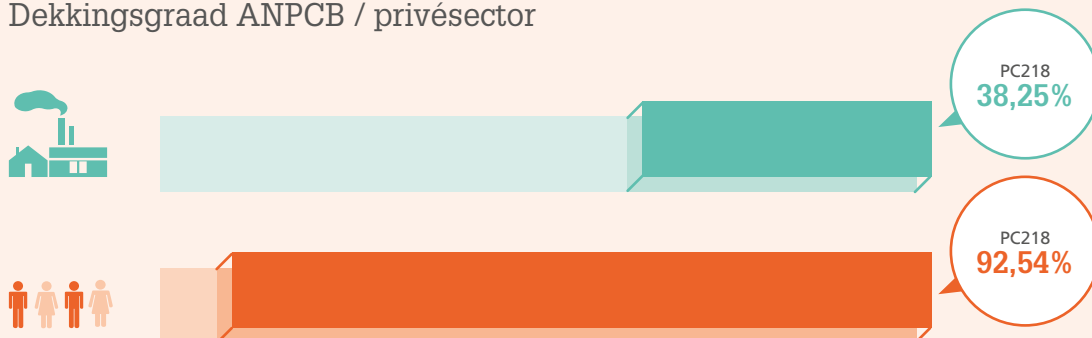

Kerncijfers

Aantal ondernemingen en bedienden: 2009 – 2014

	2009	2010	2011	2012	2013	2014
	782	916	1.016	1.073	1.050	1.029
	3.679	4.108	4.347	4.518	4.527	4.624

Evolutie van het aantal ondernemingen en bedienden tussen 2009 en 2014

Dekkingsgraad ANPCB / privésector

Verdeling naar activiteitensector

Nace-Bel 2008	Beschrijving		%		%
81.21	Algemene reiniging van gebouwen	700	68,03%	3.232	69,90%
81.22	Overige reiniging van gebouwen; industriële reiniging	298	28,96%	1.187	25,67%
81.29	Andere reinigingsactiviteiten	31	3,01%	205	4,43%
	Totaal	1.029	100%	4.624	100%