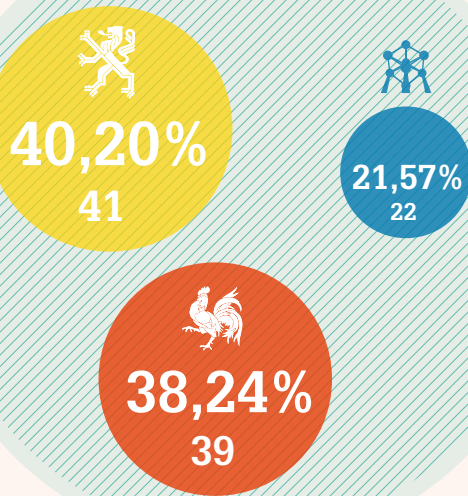

## Beschrijving van de activiteiten in de sector

---

Nace- Bel 2008	Beschrijving
<b>92</b>	<b>Loterijen en kansspelen</b>

**Kerncijfers**

Aantal ondernemingen en bedienden: 2009 – 2014

	2009	2010	2011	2012	2013	2014
	56	72	74	88	93	102
	453	499	507	513	537	601

Evolutie van het aantal ondernemingen en bedienden tussen 2009 en 2014

Dekkingsgraad ANPCB / privésector

Profiel van de bedrijven en de bedienden

Geografische spreiding

102  
bedrijven

Gewesten

601  
bedienden

### Verdeling van de bedrijven volgens het aantal werknemers

### Verdeling per leeftijd