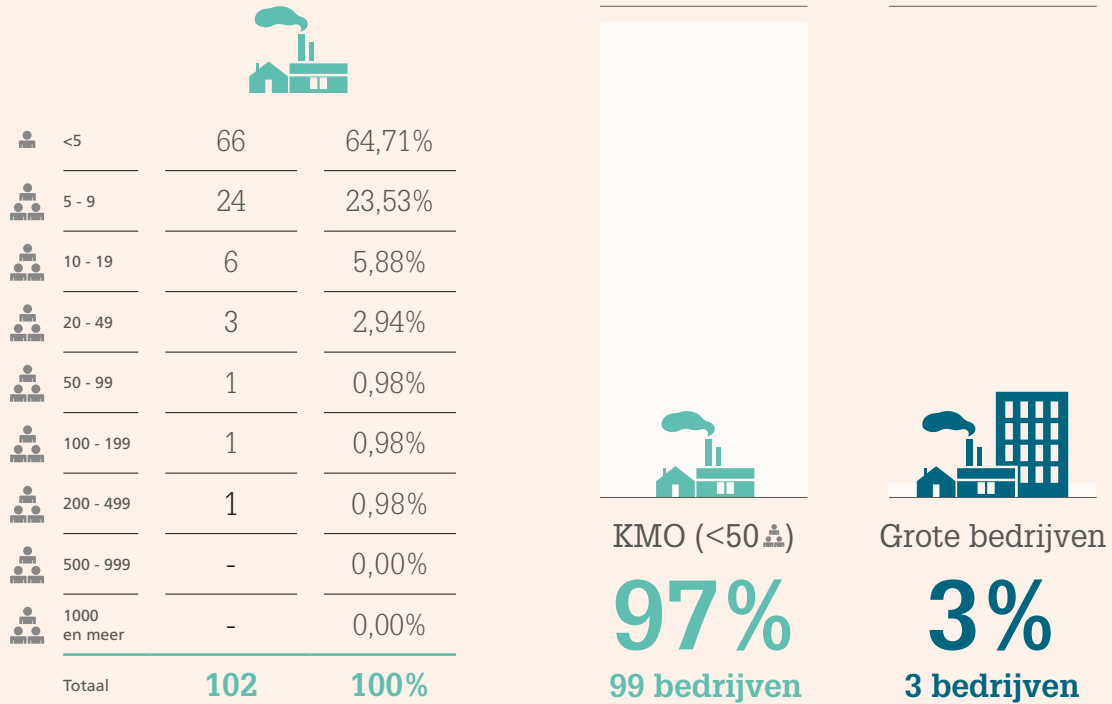

## Beschrijving van de activiteiten in de sector

---

Nace- Bel 2008	Beschrijving
<b>92</b>	<b>Loterijen en kansspelen</b>

**Kerncijfers**

Aantal ondernemingen en bedienden: 2009 – 2014

	2009	2010	2011	2012	2013	2014
	56	72	74	88	93	102
	453	499	507	513	537	601

Evolutie van het aantal ondernemingen en bedienden tussen 2009 en 2014

Dekkingsgraad ANPCB / privésector

Profiel van de bedrijven en de bedienden

Geografische spreiding

102  
bedrijven

Gewesten

601  
bedienden

### Verdeling van de bedrijven volgens het aantal werknemers

### Verdeling per leeftijd