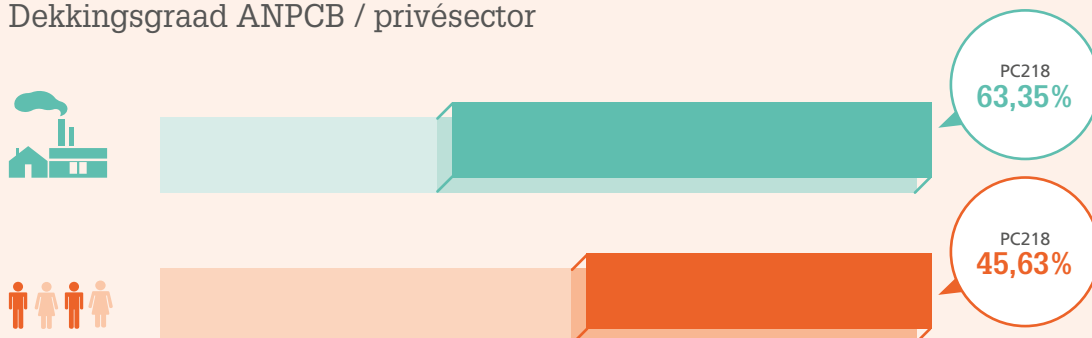

## Beschrijving van de activiteiten in de sector

---

Nace- Bel 2008	Beschrijving
<b>92</b>	<b>Loterijen en kansspelen</b>

**Kerncijfers**

Aantal ondernemingen en bedienden: 2009 – 2014

	2009	2010	2011	2012	2013	2014
	56	72	74	88	93	102
	453	499	507	513	537	601

Evolutie van het aantal ondernemingen en bedienden tussen 2009 en 2014

Dekkingsgraad ANPCB / privésector

Profiel van de bedrijven en de bedienden

Geografische spreiding

102  
bedrijven

Gewesten

601  
bedienden