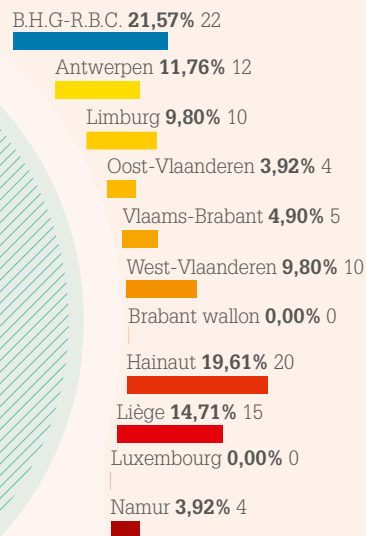

## Beschrijving van de activiteiten in de sector

---

Nace- Bel 2008	Beschrijving
<b>92</b>	<b>Loterijen en kansspelen</b>

**Kerncijfers**

Aantal ondernemingen en bedienden: 2009 – 2014

	2009	2010	2011	2012	2013	2014
	56	72	74	88	93	102
	453	499	507	513	537	601

Evolutie van het aantal ondernemingen en bedienden tussen 2009 en 2014

Dekkingsgraad ANPCB / privésector

Profiel van de bedrijven en de bedienden

Geografische spreiding

102  
bedrijven

Gewesten

601  
bedienden

### Verdeling van de bedrijven volgens het aantal werknemers

### Verdeling per leeftijd