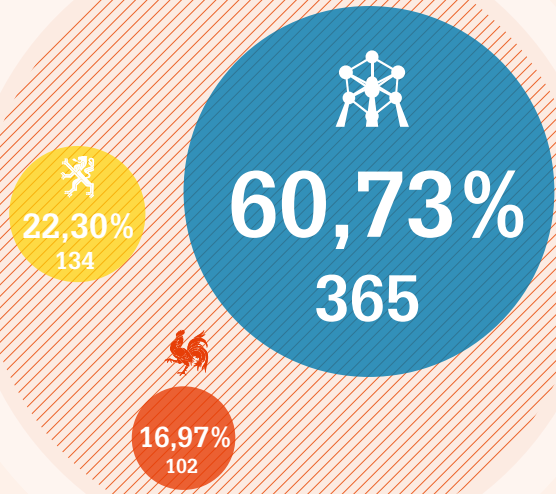

## Beschrijving van de activiteiten in de sector

---

Nace- Bel 2008	Beschrijving
<b>92</b>	<b>Loterijen en kansspelen</b>

**Kerncijfers**

Aantal ondernemingen en bedienden: 2009 – 2014

	2009	2010	2011	2012	2013	2014
	56	72	74	88	93	102
	453	499	507	513	537	601

Evolutie van het aantal ondernemingen en bedienden tussen 2009 en 2014

Dekkingsgraad ANPCB / privésector

Profiel van de bedrijven en de bedienden

Geografische spreiding

102  
bedrijven

Gewesten

601  
bedienden

### Verdeling van de bedrijven volgens het aantal werknemers

### Verdeling per leeftijd