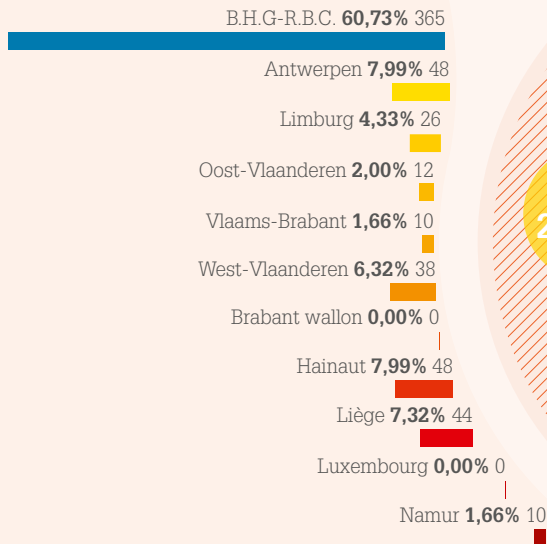

## Beschrijving van de activiteiten in de sector

---

Nace- Bel 2008	Beschrijving
<b>92</b>	<b>Loterijen en kansspelen</b>

**Kerncijfers**

Aantal ondernemingen en bedienden: 2009 – 2014

	2009	2010	2011	2012	2013	2014
	56	72	74	88	93	102
	453	499	507	513	537	601

Evolutie van het aantal ondernemingen en bedienden tussen 2009 en 2014

Dekkingsgraad ANPCB / privésector

Profiel van de bedrijven en de bedienden

Geografische spreiding

102  
bedrijven

Gewesten

601  
bedienden

### Verdeling van de bedrijven volgens het aantal werknemers

### Verdeling per leeftijd