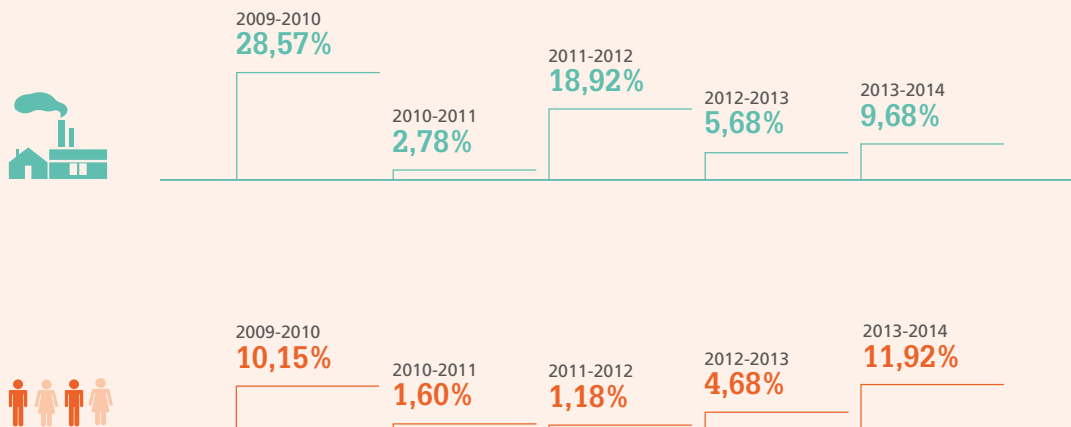

## Beschrijving van de activiteiten in de sector

---

Nace- Bel 2008	Beschrijving
<b>92</b>	<b>Loterijen en kansspelen</b>

**Kerncijfers**

Aantal ondernemingen en bedienden: 2009 – 2014

	2009	2010	2011	2012	2013	2014
	56	72	74	88	93	102
	453	499	507	513	537	601

Evolutie van het aantal ondernemingen en bedienden tussen 2009 en 2014

Dekkingsgraad ANPCB / privésector

Profiel van de bedrijven en de bedienden

Geografische spreiding

102  
bedrijven

Gewesten

601  
bedienden