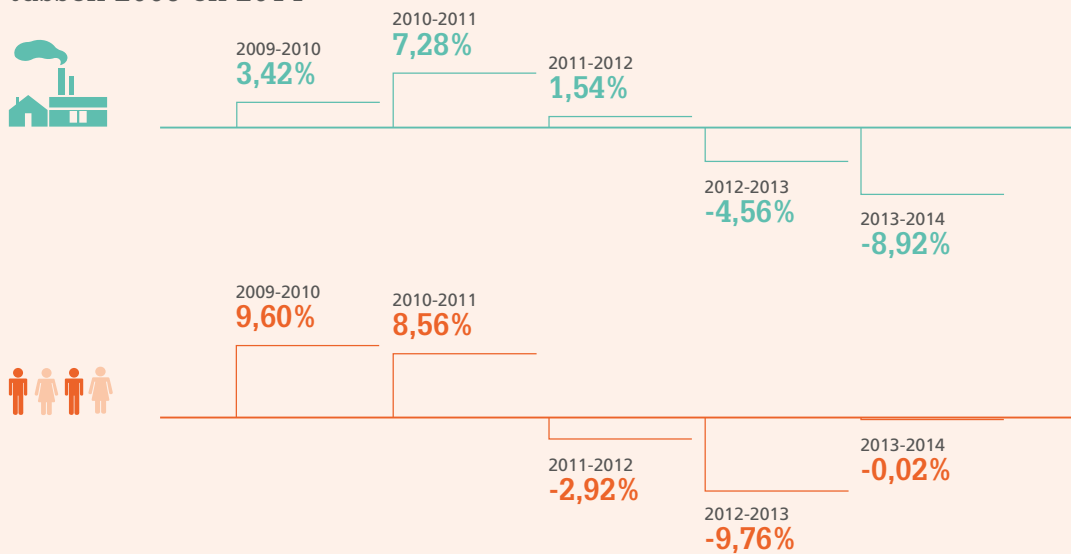

SECTOR SELECTIEBUREAUS

Beschrijving van de activiteiten in de sector

Nace- Bel 2008	Beschrijving
78	Terbeschikkingstelling van personeel
78.1	Arbeidsbemiddeling

Kerncijfers

Aantal ondernemingen en bedienden: 2009 – 2014

	2009	2010	2011	2012	2013	2014
	292	302	324	329	314	286
	4.436	4.862	5.278	5.124	4.624	4.623

Evolutie van het aantal ondernemingen en bedienden tussen 2009 en 2014

Dekkingsgraad ANPCB / privésector

Profiel van de bedrijven en de bedienden

Geografische spreiding

286
bedrijven

Gewesten

59,79%
171

32,87%
94

7,34%
21

B.H.G.-R.B.C. 32,87% 94

Antwerpen 22,38% 64