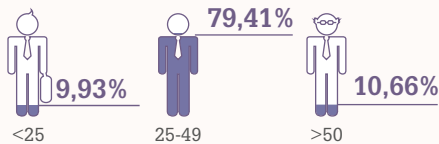

Namur 0,02% 1

Verdeling van de bedrijven volgens het aantal werknemers

	<5	161	56,29%
	5 - 9	39	13,64%
	10 - 19	30	10,49%
	20 - 49	35	12,24%
	50 - 99	10	3,50%
	100 - 199	6	2,10%
	200 - 499	4	1,40%
	500 - 999	1	0,35%
	1000 en meer	-	0,00%
Totaal		286	100%

Verdeling per leeftijd

BEDIENDEN PC 218 SECTOR VAN DE SELECTIEBUREAUS

BEDIENDEN PC 218 DIENSTEN

ARBEIDERS EN BEDIENDEN SECTOR VAN DE SELECTIEBUREAUS

BEDIENDEN PC 218 ALLE SECTOREN

Verdeling per geslacht

**BEDIENDEN PC 218
SECTOR VAN DE SELECTIEBUREAUS**