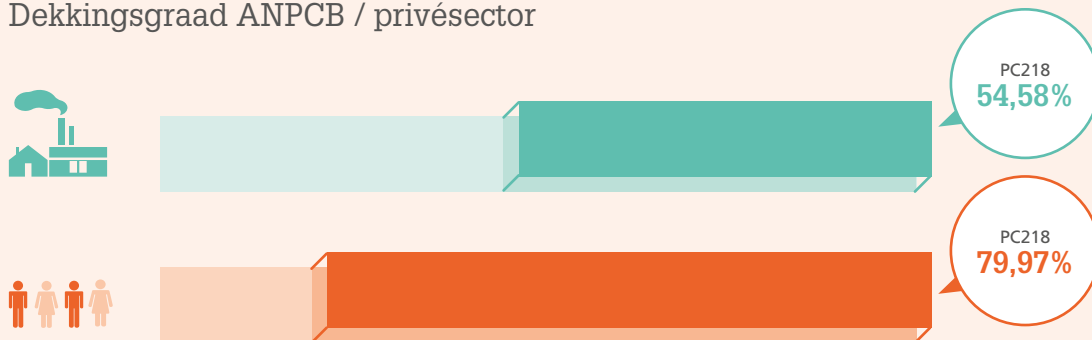

SECTOR SELECTIEBUREAUS

Beschrijving van de activiteiten in de sector

Nace- Bel 2008	Beschrijving
78	Terbeschikkingstelling van personeel
78.1	Arbeidsbemiddeling

Kerncijfers

Aantal ondernemingen en bedienden: 2009 – 2014

	2009	2010	2011	2012	2013	2014
	292	302	324	329	314	286
	4.436	4.862	5.278	5.124	4.624	4.623

Evolutie van het aantal ondernemingen en bedienden tussen 2009 en 2014

Dekkingsgraad ANPCB / privésector

Profiel van de bedrijven en de bedienden