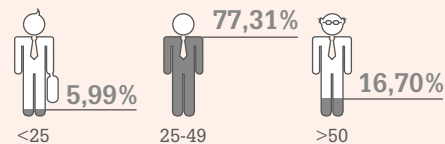

Namur 0,35% 1

4.623
bedienden

Gewesten

51,18%
2.366

47,26%
2.185

1,56%
72

B.H.G.-R.B.C. 47,26% 2.185

Antwerpen 16,27% 752

Namur 0,02% 1

Verdeling van de bedrijven volgens het aantal werknemers

	<5	161	56,29%
	5 - 9	39	13,64%
	10 - 19	30	10,49%
	20 - 49	35	12,24%
	50 - 99	10	3,50%
	100 - 199	6	2,10%
	200 - 499	4	1,40%
	500 - 999	1	0,35%
	1000 en meer	-	0,00%
Totaal		286	100%

Verdeling per leeftijd

BEDIENDEN PC 218 SECTOR VAN DE SELECTIEBUREAUS

BEDIENDEN PC 218 DIENSTEN

ARBEIDERS EN BEDIENDEN SECTOR VAN DE SELECTIEBUREAUS

BEDIENDEN PC 218 ALLE SECTOREN

Verdeling per geslacht

**BEDIENDEN PC 218
SECTOR VAN DE SELECTIEBUREAUS**