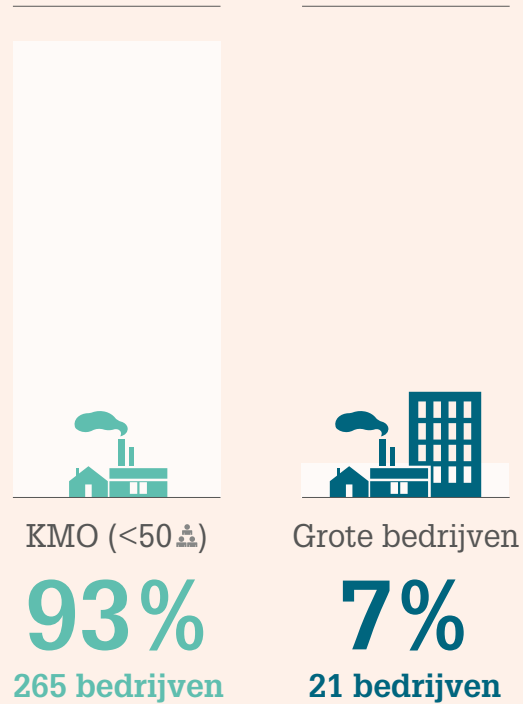

Namur 0,35% 1

4.623
bedienden

Gewesten

51,18%
2.366

47,26%
2.185

1,56%
72

B.H.G.-R.B.C. 47,26% 2.185

Antwerpen 16,27% 752

Limburg 0,95% 44

Oost-Vlaanderen 8,83% 408

Vlaams-Brabant 22,76% 1.052

West-Vlaanderen 2,38% 110

Brabant wallon 0,82% 38

Hainaut 0,26% 12

Liège 0,45% 21

Luxembourg 0,00% 0

Namur 0,02% 1

Verdeling van de bedrijven volgens het aantal werknemers

	<5	161	56,29%
	5 - 9	39	13,64%
	10 - 19	30	10,49%
	20 - 49	35	12,24%
	50 - 99	10	3,50%
	100 - 199	6	2,10%
	200 - 499	4	1,40%
	500 - 999	1	0,35%
	1000 en meer	-	0,00%
Totaal		286	100%