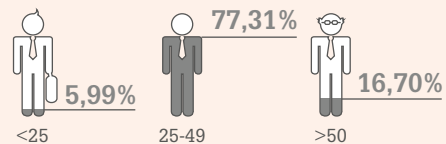

Profiel van de bedrijven en de bedienden

Geografische spreiding

524  
bedrijven

4.650  
bedienden

Verdeling van de bedrijven volgens het aantal werknemers

	<5	124	23,66%
	5 - 9	121	23,09%
	10 - 19	268	51,15%
	20 - 49	11	2,10%
	50 - 99	524	100,00%
	100 - 199	9	1,72%
	200 - 499	4	0,76%
	500 - 999	-	0,00%
	1000 en meer	-	0,00%
Totaal		<b>524</b>	<b>100%</b>

KMO (<50)

**95%**

496 bedrijven

Grote bedrijven

**5%**

28 bedrijven

Verdeling per leeftijd

**BEDIENDEN PC 218  
VERHUURSECTOR**

**BEDIENDEN PC 218  
DIENSTEN**

**ARBEIDERS EN BEDIENDEN  
VERHUURSECTOR**

**BEDIENDEN PC 218  
ALLE SECTOREN**

Verdeling per geslacht

**BEDIENDEN PC 218  
VERHUURSECTOR**

**BEDIENDEN PC 218  
DIENSTEN**

**ARBEIDERS EN BEDIENDEN  
VERHUURSECTOR**