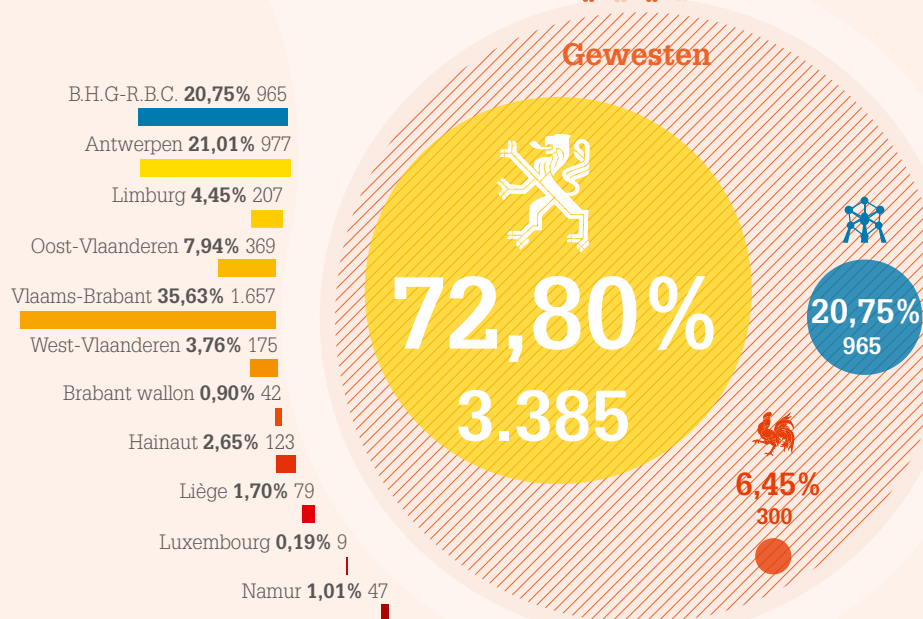

## Verdeling naar activiteitssector

Nace-Bel 2008	Beschrijving		%		%
77.1	Verhuur en lease van motorvoertuigen	124	23,66%	2.201	47,33%
77.2	Verhuur en lease van consumentenartikelen	121	23,09%	385	8,28%
77.3	Verhuur en lease van andere machines en werktuigen en andere materiële goederen	268	51,15%	1.911	41,10%
77.4	Lease van intellectuele eigendom en vergelijkbare producten, met uitzondering van werken onder auteursrecht	11	2,10%	153	3,29%
	<b>Totaal</b>	<b>524</b>	<b>100%</b>	<b>4.650</b>	<b>100%</b>

Profiel van de bedrijven en de bedienden

Geografische spreiding

524  
bedrijven

4.650  
bedienden

Verdeling van de bedrijven volgens het aantal werknemers

	<5	124	23,66%
	5 - 9	121	23,09%
	10 - 19	268	51,15%
	20 - 49	11	2,10%
	50 - 99	524	100,00%
	100 - 199	9	1,72%
	200 - 499	4	0,76%
	500 - 999	-	0,00%
	1000 en meer	-	0,00%
Totaal		<b>524</b>	<b>100%</b>