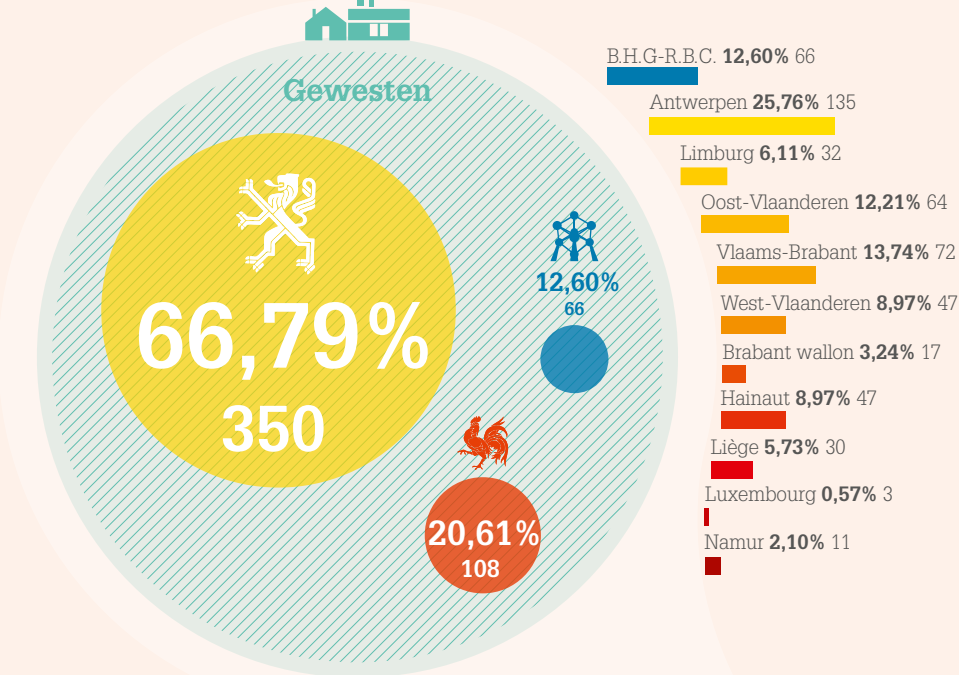

Profiel van de bedrijven en de bedienden

Geografische spreiding

524
bedrijven