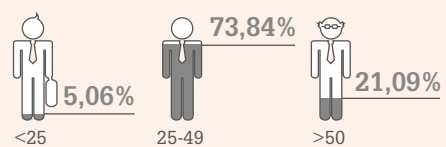

Profiel van de bedrijven en de bedienden

Geografische spreiding

524  
bedrijven

4.650  
bedienden

Verdeling van de bedrijven volgens het aantal werknemers

	<5	124	23,66%
	5 - 9	121	23,09%
	10 - 19	268	51,15%
	20 - 49	11	2,10%
	50 - 99	524	100,00%
	100 - 199	9	1,72%
	200 - 499	4	0,76%
	500 - 999	-	0,00%
	1000 en meer	-	0,00%
Totaal		<b>524</b>	<b>100%</b>

KMO (<50)

**95%**

496 bedrijven

Grote bedrijven

**5%**

28 bedrijven

Verdeling per leeftijd

**BEDIENDEN PC 218  
VERHUURSECTOR**

**BEDIENDEN PC 218  
DIENSTEN**

**ARBEIDERS EN BEDIENDEN  
VERHUURSECTOR**

**BEDIENDEN PC 218  
ALLE SECTOREN**

Verdeling per geslacht

**BEDIENDEN PC 218  
VERHUURSECTOR**

**BEDIENDEN PC 218  
DIENSTEN**

**ARBEIDERS EN BEDIENDEN  
VERHUURSECTOR**