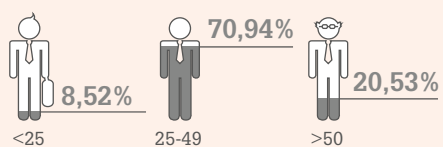

Profiel van de bedrijven en de bedienden

Geografische spreiding

524  
bedrijven

4.650  
bedienden

Verdeling van de bedrijven volgens het aantal werknemers

	<5	124	23,66%
	5 - 9	121	23,09%
	10 - 19	268	51,15%
	20 - 49	11	2,10%
	50 - 99	524	100,00%
	100 - 199	9	1,72%
	200 - 499	4	0,76%
	500 - 999	-	0,00%
	1000 en meer	-	0,00%
Totaal		<b>524</b>	<b>100%</b>

KMO (<50)

**95%**

496 bedrijven

Grote bedrijven

**5%**

28 bedrijven

Verdeling per leeftijd

**BEDIENDEN PC 218  
VERHUURSECTOR**

**BEDIENDEN PC 218  
DIENSTEN**

**ARBEIDERS EN BEDIENDEN  
VERHUURSECTOR**

**BEDIENDEN PC 218  
ALLE SECTOREN**

Verdeling per geslacht

**BEDIENDEN PC 218  
VERHUURSECTOR**

**BEDIENDEN PC 218  
DIENSTEN**

**ARBEIDERS EN BEDIENDEN  
VERHUURSECTOR**