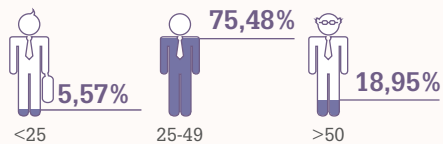

Profiel van de bedrijven en de bedienden

Geografische spreiding

524  
bedrijven

4.650  
bedienden

Verdeling van de bedrijven volgens het aantal werknemers

	<5	124	23,66%
	5 - 9	121	23,09%
	10 - 19	268	51,15%
	20 - 49	11	2,10%
	50 - 99	524	100,00%
	100 - 199	9	1,72%
	200 - 499	4	0,76%
	500 - 999	-	0,00%
	1000 en meer	-	0,00%
Totaal		<b>524</b>	<b>100%</b>

KMO (<50)

**95%**

496 bedrijven

Grote bedrijven

**5%**

28 bedrijven

Verdeling per leeftijd

**BEDIENDEN PC 218  
VERHUURSECTOR**

**BEDIENDEN PC 218  
DIENSTEN**

**ARBEIDERS EN BEDIENDEN  
VERHUURSECTOR**

**BEDIENDEN PC 218  
ALLE SECTOREN**

Verdeling per geslacht

**BEDIENDEN PC 218  
VERHUURSECTOR**

**BEDIENDEN PC 218  
DIENSTEN**

**ARBEIDERS EN BEDIENDEN  
VERHUURSECTOR**